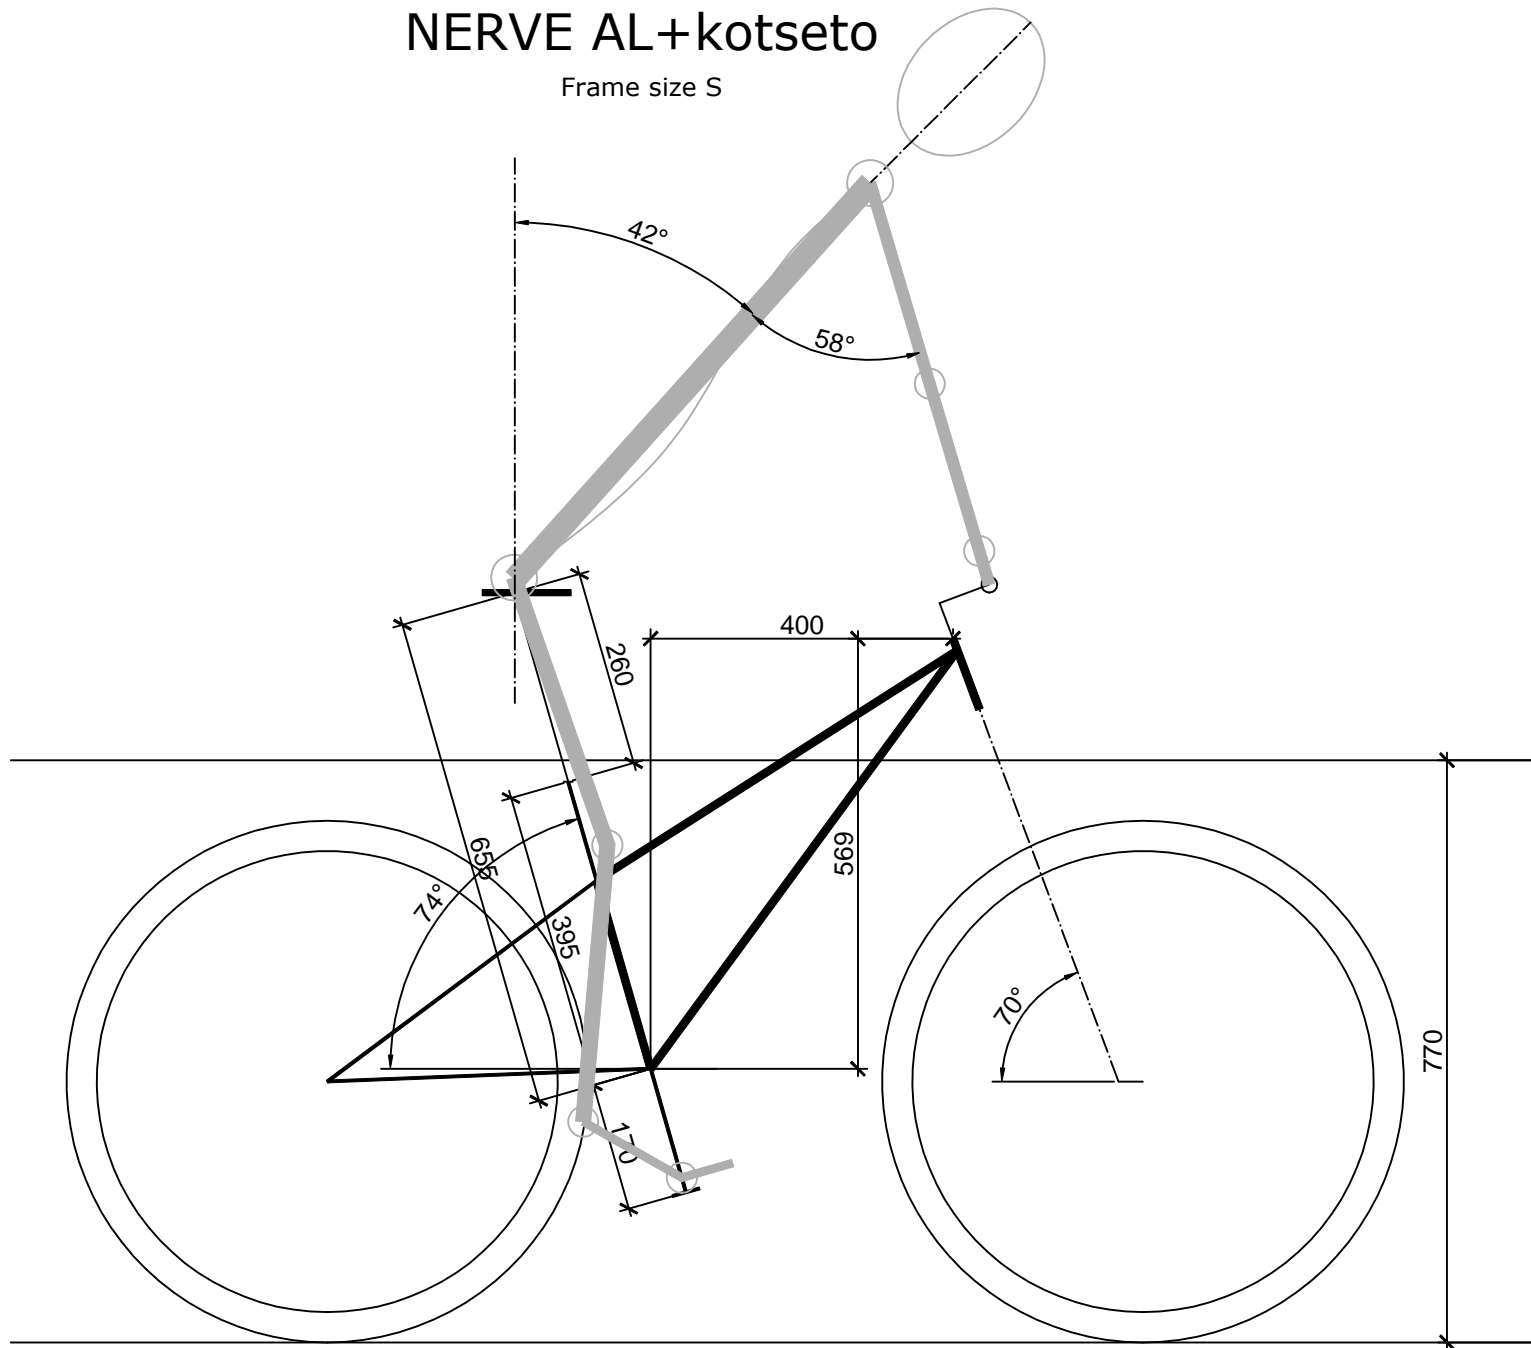

NERVE AL+kotseto

Frame size S

M 1:10
Sheet A4