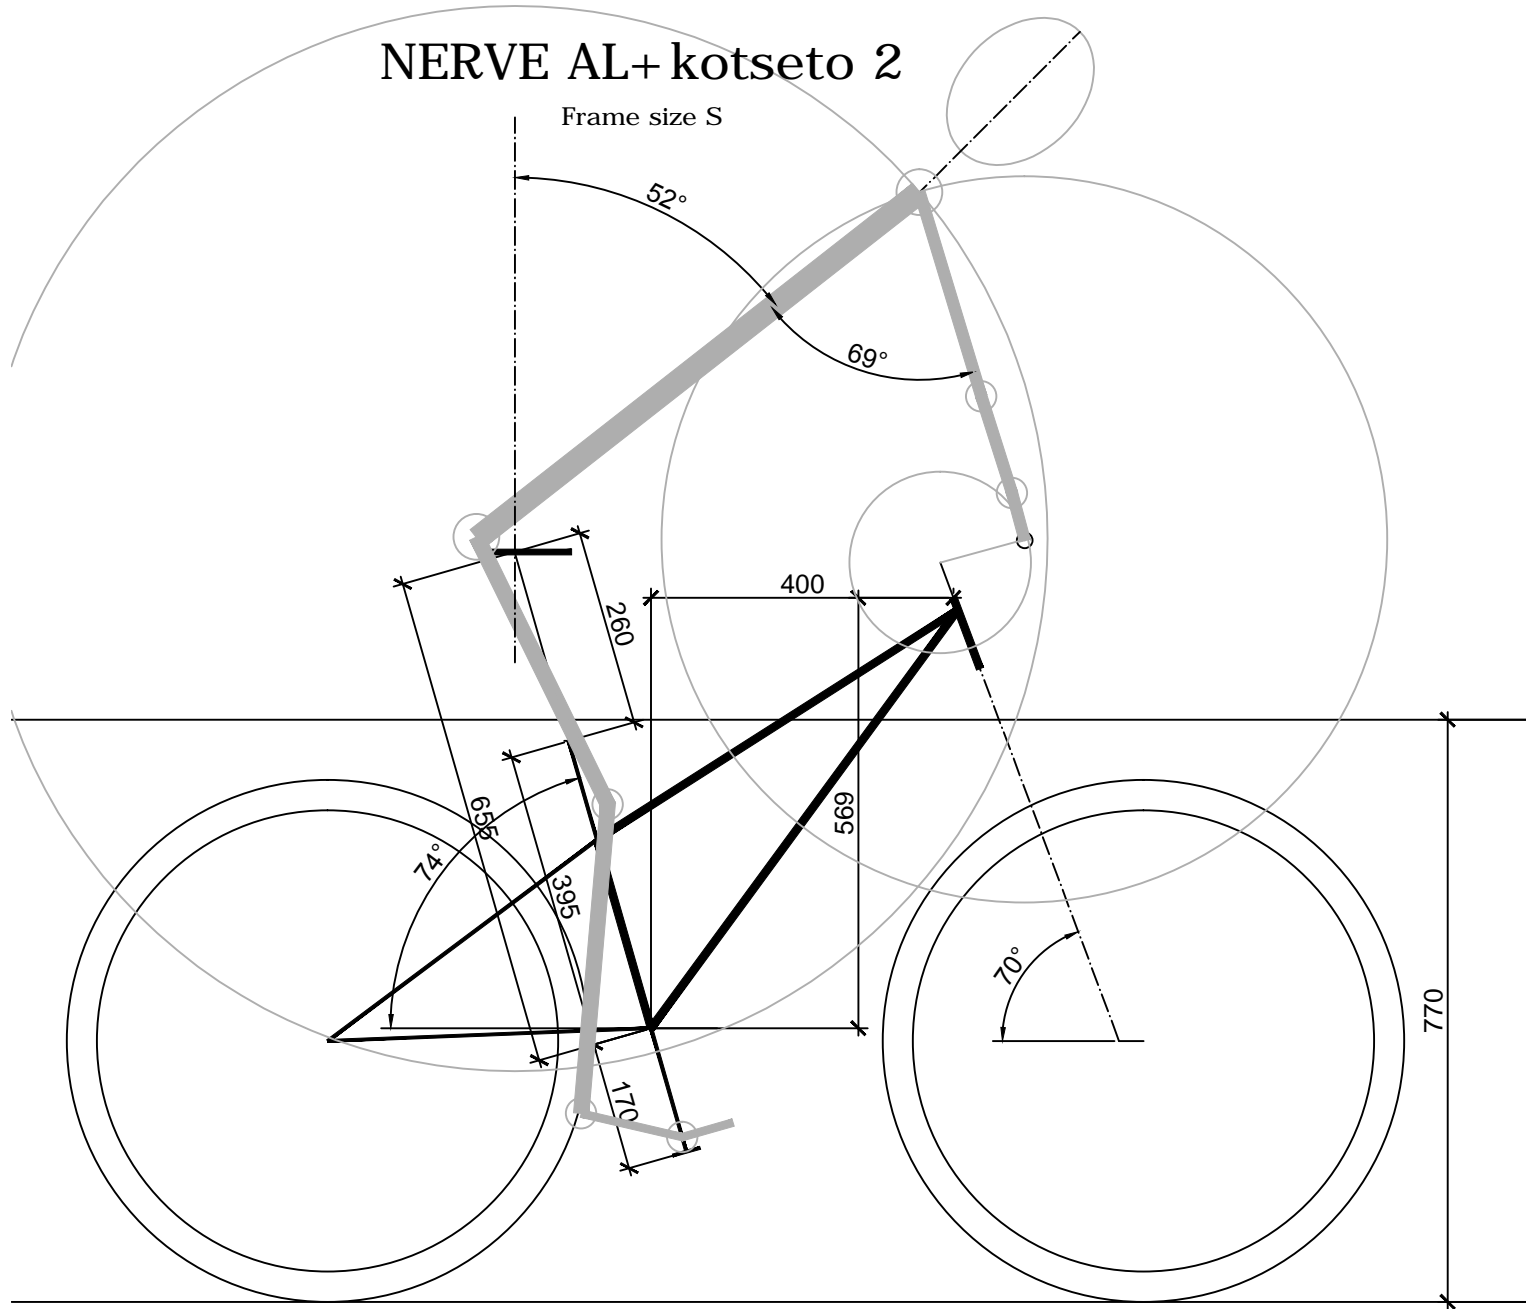

NERVE AL+ kotseto 2

Frame size S

M 1:10
Sheet A4